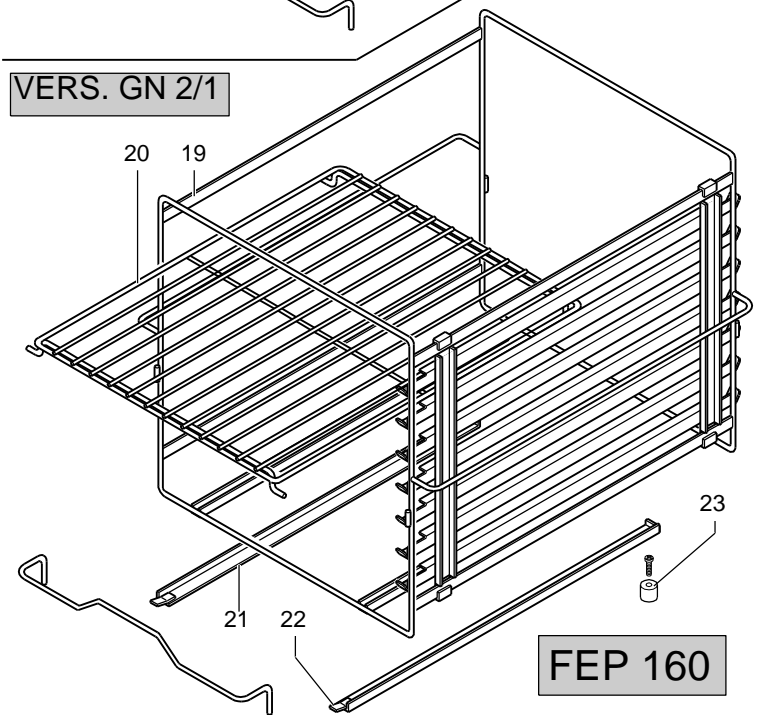

VERS. GN 2/1