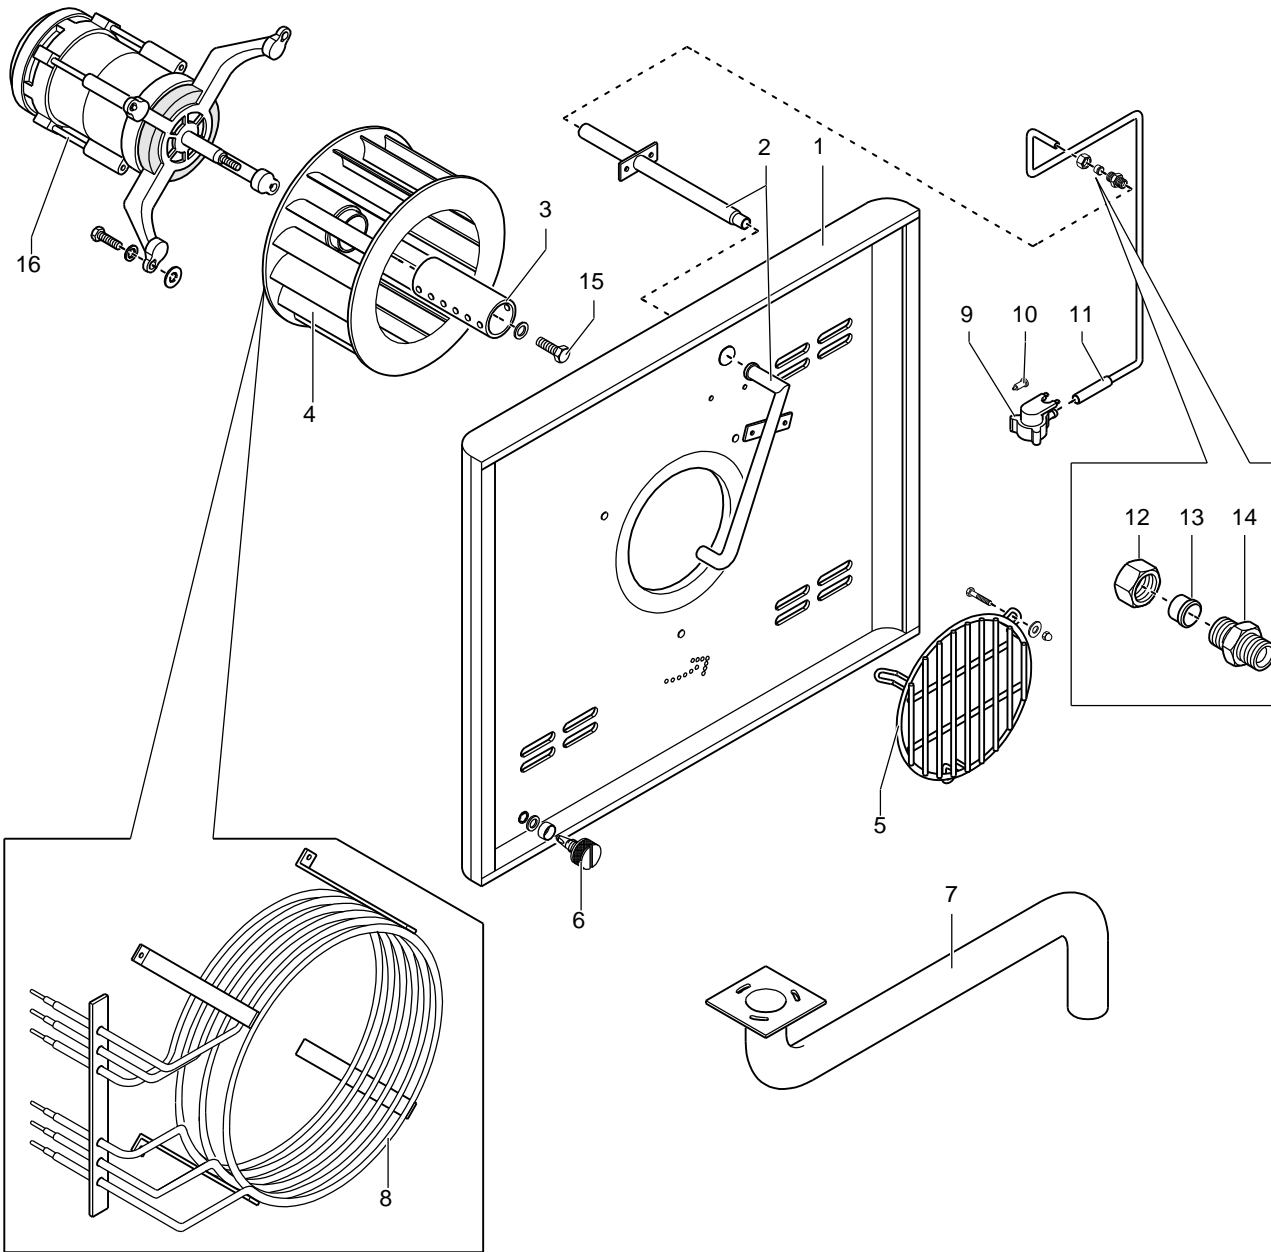

TAVOLA	POS.	CODICE	ITALIANO	FRANCESE	INGLESE	TEDESCO
FORNI TAV. 734	1	PAFOC00289	CONV.ARIA	CONVOYEUR	FAN	VENTILATOR
FORNI TAV. 734	2	RTFOC00313	TU.UMIDIFICATORE FEC200	HUMIDIFICATEUR	HUMIDIFIER	BEFEUCHTER
FORNI TAV. 734	3	RTFOC00156	NEBULIZZATORE FGC200	NÉBULISATEUR	DISTRIBUTOR	ZERSTÄUBER
FORNI TAV. 734	4	RTFOC00314	GIRANTE VENT.FEC200 D.350	MOBILE 50HZ	IMPELLER 50HZ	LAUFRAD 50HZ
FORNI TAV. 734	5	RTFOC00323	GRIGLIA PROT. VENTOLA	GRILLE DE PROTECTION	GRILL IMPELLER PROTECTION	SCHUTZGITTER SCHORNSTEIN
FORNI TAV. 734	6	RTFOC00334	AT.RAPIDO	ATTAQUE RAPIDE	CONNECTION	SCHNELLANSCHLUSS
FORNI TAV. 734	7	RTFOC00622	RAMPA SC.COND.FGC200/1	RAMPE DE DÉCHARGEMENT CONDENSE	RAMP CONDENSE	RAMPE DUNSTABZUG
FORNI TAV. 734	8	RTFOC00307	R.FEC200 21,6KW 1GIK3F933001	RESISTANCE ELET.	RESISTANCE ELET.	WIEDERSTAND ELET.
FORNI TAV. 734	9	RTFOC00022	E/VALVOLA FCV.1V.	SOUPAPE	ELECTRIC VALVE	ELEKTROVENTIL
FORNI TAV. 734	10	RTFOC00120	REGOLAT.E/VALV.FCV.ROSSO/0,25	REGULATEUR DE PORTÉE	FLOWREGULATOR	DURCHSTRÖMUNGSREGLER
FORNI TAV. 734	11	RTFOC00310	TU.AL.ACQ.UMIDIF.	TUBE HUMIDIFICATEUR	PIPE HUMIDIFIER	ROHR BEFEUCHTER
FORNI TAV. 734	12	RTFOC00020	CALOTTA UMIDIF.FCV.	ECROU	NUT	MUTTER
FORNI TAV. 734	13	RTCU800183	BICONO D.6 PEL0905	BICONE POUR TUBE Ø 6	BICONE FOR PIPE Ø 6	ZWEIKEGEL Ø 6
FORNI TAV. 734	14	RTFOC00557	INIET.UMIDIF.FCV D.1.5	INJECTEUR HUMIDIFICATEUR	INJECTOR HUMIDIFIER	EINSPRITZER BEFEUCHTER
FORNI TAV. 734	15	RTFOC00118	V.FIS.GIRANTE FCV.M8X31,5/SX	VITE FISSAGGIO GIRANTE	FIXINGSCREW IMPELLER	BEFESATIGUNGSSCHRAUBE LAUFRAD
FORNI TAV. 734	16	RTFOC00066	MOTORE VENT.FEC100 M8035E31761	MOTEUR	MOTOR	MOTOR
FORNI TAV. 734	17	RTFOC00285	GRIGLIA F.FCVP/16G CROM.	GRILLE PÂTISSERIE	GRILL PASTRY	GRILL GEBÄCK
FORNI TAV. 734	18	RTFOC00383	GABBIA P/TEGLIE+MANIGL.FEP160	CAGE PÂTISSERIE	CAGE PASTRY	KÄFIG GEBÄCK
FORNI TAV. 734	19	RTFOC00318	GABBIA P/TEGLIE+MANIG.FCV/20GN	CAGE GN 2/1	CAGE GN 2/1	KÄFIG GN 2/1
FORNI TAV. 734	20	RTFOC00286	GRIGLIA FORNO GN 2/1	GRILLE DU FOUR GN 2/1	GRILL OVEN GN 2/1	GRILL HERD GN 2/1
FORNI TAV. 734	21	GAFOC00133	AS.GUIDA P/GABBIA SX FCV2	GUIDE GAUCHE	LEFT GUIDE	FHRUNG LINKS
FORNI TAV. 734	22	GAFOC00131	AS.GUIDA P/GABBIA DX FCV2	GUIDE DROITE	RIGHT GUIDE	FHRUNG RECHTS
FORNI TAV. 734	23	RTFOC00316	DISTANZ.GUIDA P/GABBIA FEC200	ENTRTOISE	SPACER	DISTANZSTÜCK

○ = RICAMBI CONSIGLIATI - RECOMMENDED SPARE PARTS