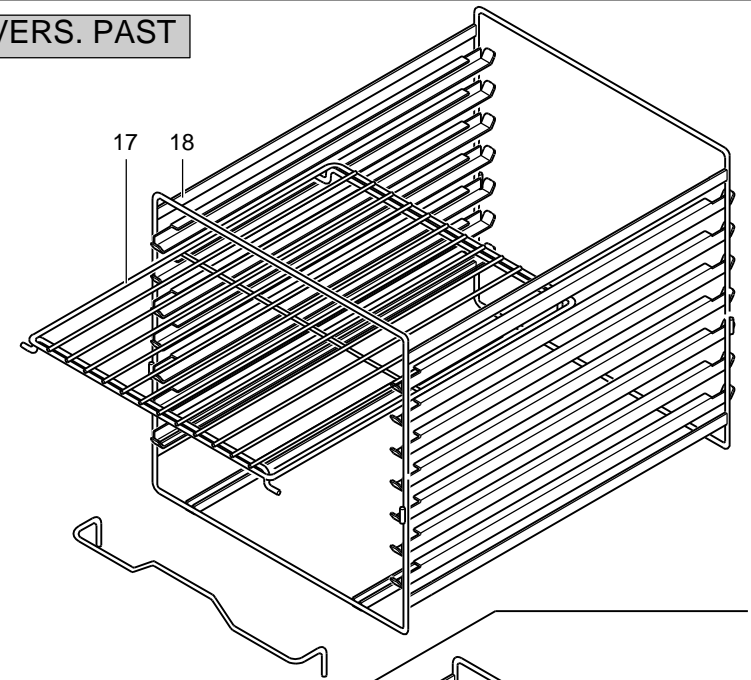

VERS. PAST

VERS. GN 2/1

FEP 160