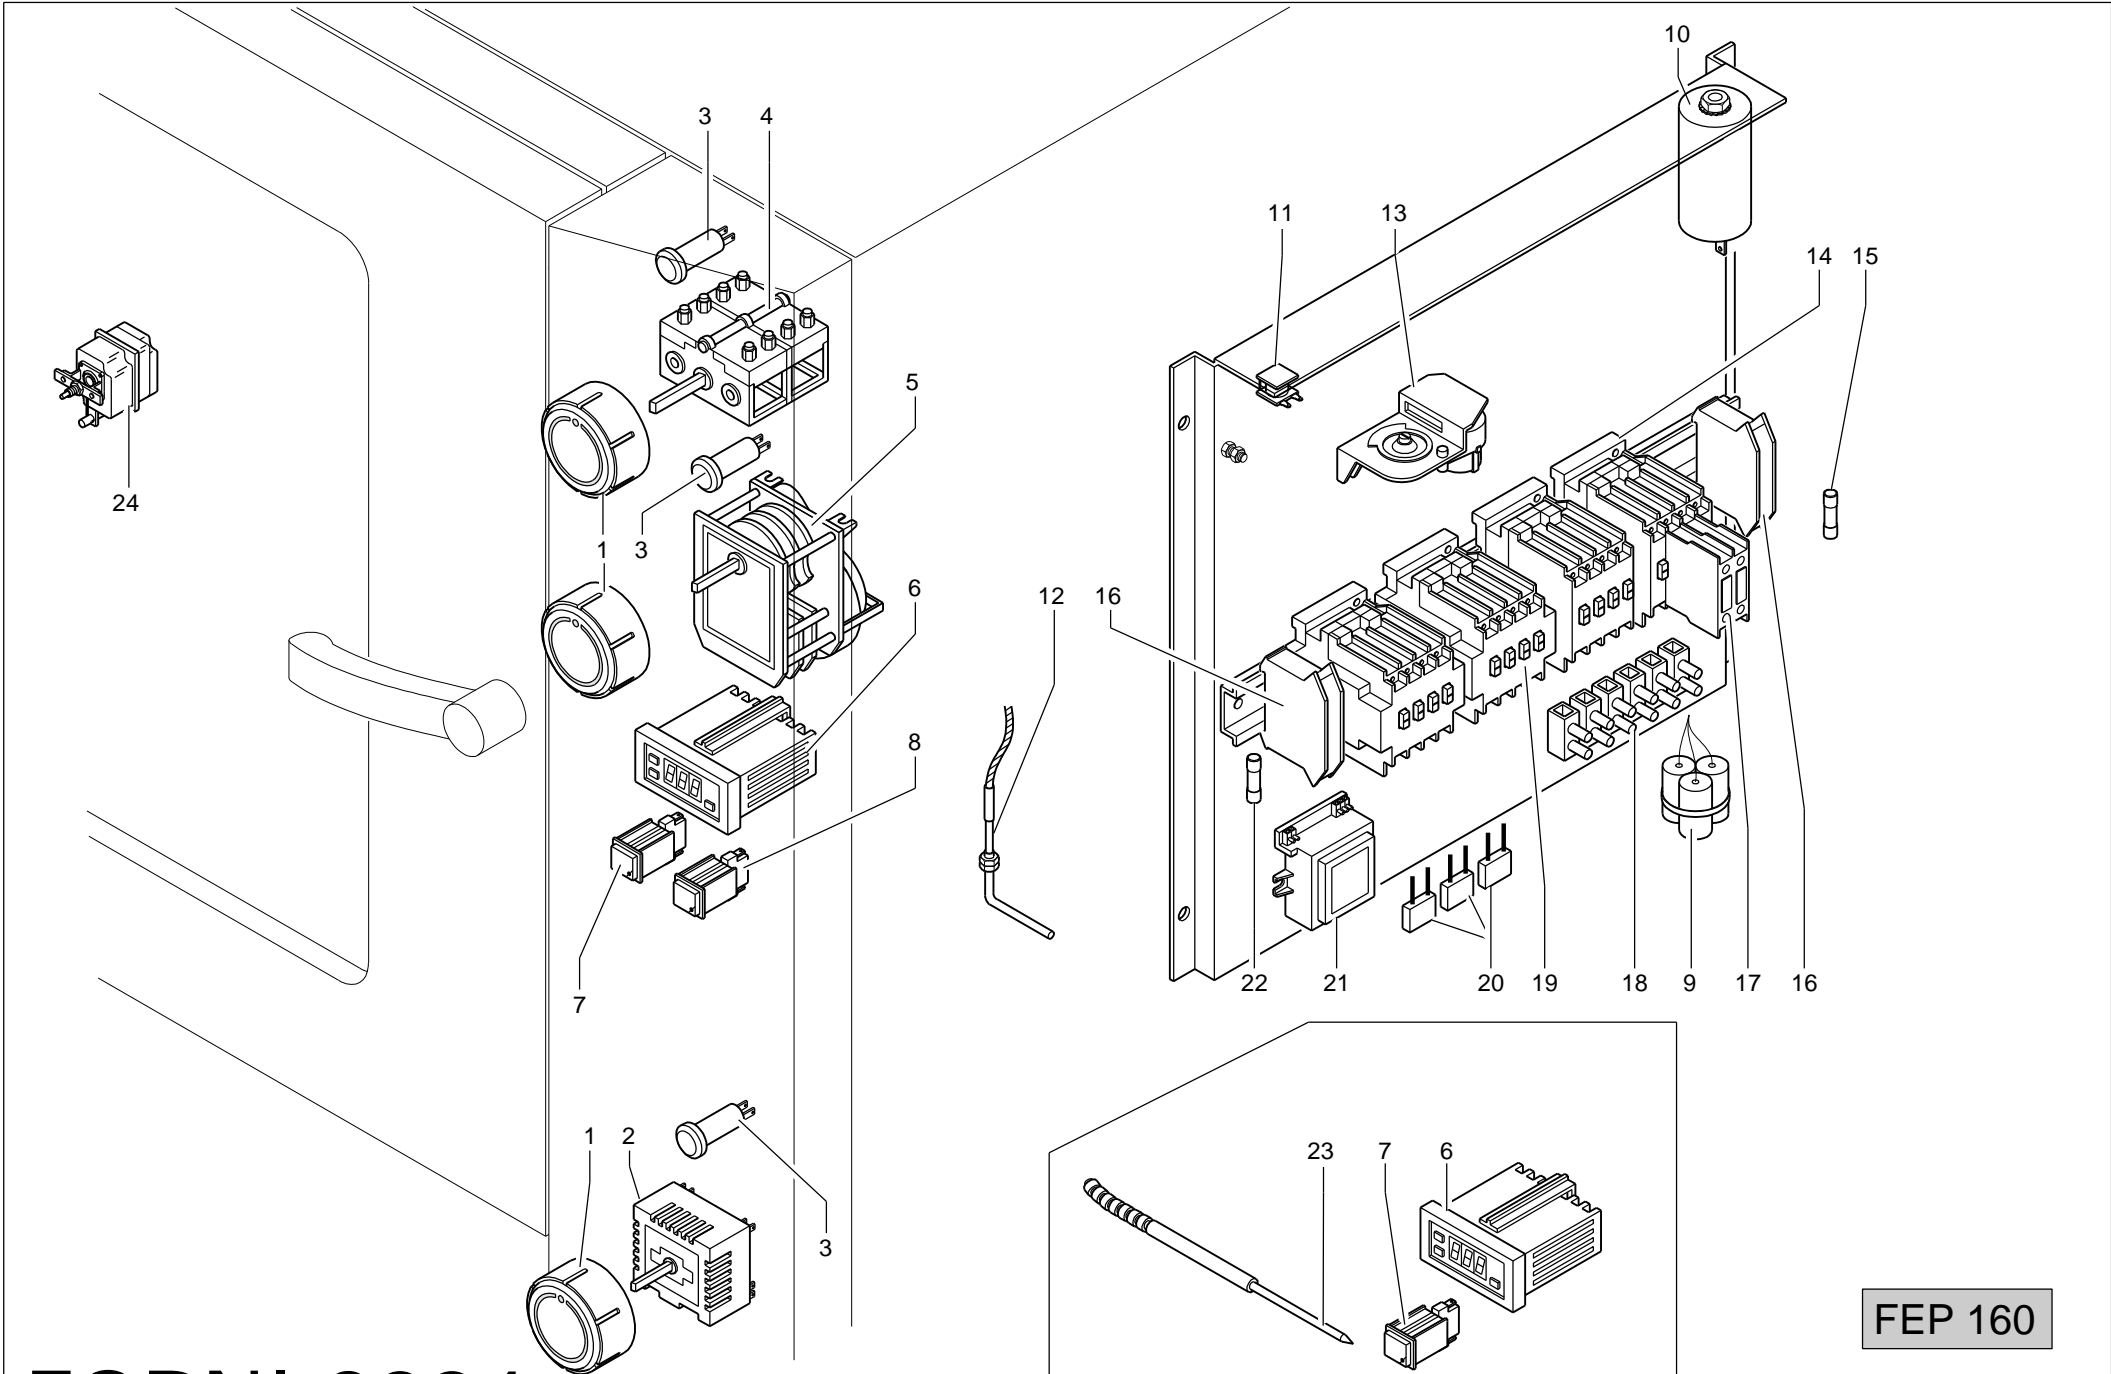

FORNI 2004

FEP 160

TAV. 735

TAVOLA	POS.	CODICE	ITALIANO	FRANCESE	INGLESE	TEDESCO
FORNI TAV. 735	1	164761	MANOPOLA	BOUTON	KNOB	DREHGRIF
FORNI TAV. 735	2	RTCU800066	REGOLATORE ENERGIA	REGULATEUR DE ENERGIE	POWER REGULATOR	REGLER ENERGIE
FORNI TAV. 735	3	RTCU900072	LAMP.SP.GIALLA/250V/TBF013.SF6	LAMPE TÉMOIN JAUNE	YELLOW WARNING LAMP	GELBE KONTROLLEUCHTE
FORNI TAV. 735	(4)	RTFOC00694	COMM.FCV./1 4924915843	COMMUTATEUR	COMMUTATOR	KOMMUTATORGRIF
FORNI TAV. 735	(5)	RTFOC00030	TIMER 50HZ	TIMER 50HZ	TIMER 50HZ	TIMER 50HZ
FORNI TAV. 735	5	RTFOC00185	TIMER FCV.D94443/60HZ	TIMER 60HZ	TIMER 60HZ	TIMER 60HZ
FORNI TAV. 735	(6)	RTFOC00029	TERMOSTATO ELETTRONICO	THERMOSTAT ELECTRONIQUE	THERMOSTAT ELETTRONICO	ELEKTRONIKTERMOSTAT
FORNI TAV. 735	7	RTFOC00362	PULSANTE 2VELOC.FCV.BIP.GRIGIO	BOUTON DOUBLE VITESSE	PUSHBUTTON DOPPIA VELOC.	SCHALTER DOPELTE GESCHWINDIGKEIT
FORNI TAV. 735	8	RTFOC00387	PULSANTE LUCE DOMINO GRIGIO	BOUTON LUMIÈRE DU FOUR	PUSHBUTTON LIGHT OVEN	SCHALTER LICHT HERD
FORNI TAV. 735	9	RTFOC00312	A/DISTURBO FEC060 411132210	ANTI-PERTURBATION	ANTIJAMMING FILTER	FILTER A/STÖRUNG
FORNI TAV. 735	10	RTFOC00053	CONDENSATORE FCV 16152220MF450	CONDENSATEUR	CONDENS. MOTOR	CONDENS. MOTOR
FORNI TAV. 735	11	RTFOC00046	RONZATORE FCV.E27778010200	SONNETTE	ALLARM	SUMMER
FORNI TAV. 735	12	RTFOC00321	T/COPPIA 52 FCV.MBM00001	THERMOCOUPLE	THERMOELEMENT	THERMOELEMENT
FORNI TAV. 735	13	RTFOC00042	CICLATORE FCV.D9400/60HZ	IMPULSION DONNEURS 60 HZ	IMPULSE GIVER 60 HZ	IMPULSGEBER 60 HZ
FORNI TAV. 735	14	164608	RELAIS FCV.3TF3000-0AL2	RELAIS	RELAY	RELAIS
FORNI TAV. 735	15	RTFOC00284	FUSIBILE 6,3 A	FUSIBLE 6,3 A	FUSIBLE 6,3 A	SICHERUNG 6,3 A
FORNI TAV. 735	16	RTFOC00048	P/FUSIBILE+PIAS.FCV.VL04+VS0PT	PORTE-FUSIBLES	FUSE HOLDER	SICHERUNGSHALTER
FORNI TAV. 735	17	RTFOC00789	CONTATTI A.FCV.3TX4001-2A	AUXILIARIE CONTACT	AUXILIARY CONTACT	HILFSANSCHLÜSSE
FORNI TAV. 735	18	RTBF900045	MORSETTIERA C4EF+SIMB/1-6	GROUPE DE CONNECTION 6 POLES	TERMINAL BLOCK 6 POLES	KLEMMBRETT 6 POLIG
FORNI TAV. 735	19	RTFOC00598	RELAIS FCV 3TF3411-0AL2	RELAIS	RELAY	RELAIS
FORNI TAV. 735	20	RTFOC00023	A/DISTURBO FCV.F43LN3100ZF00K	ANTI-PERTURBATION	ANTIJAMMING FILTER	FILTER A/STÖRUNG
FORNI TAV. 735	21	RTFOC00039	TRASF.FCV.220/12V ECTSFB000	TRANSFORMATEUR	TRASFORMATOR	TRASFORMATOR
FORNI TAV. 735	22	RTFOC00047	FUSIBILE DA 100 MA.	FUSIBLE DA 100 MA.	FUSIBLE DA 100 MA.	SICHERUNG 100 MA.
FORNI TAV. 735	23	RTFOC00464	SONDA C/CM.42 FCVM MBM00007	SONDE	PROBE	SONDE
FORNI TAV. 735	(24)	RTFOC00483	TERM.LIMIT.CAMERA	THERMOSTAT LIMITEUR DE CHAMBRE	THERM.LIMIT.CHAMBER	ÜBERHITZUNGSSCHUTZKAMMER

○ = RICAMBI CONSIGLIATI - RECOMMENDED SPARE PARTS